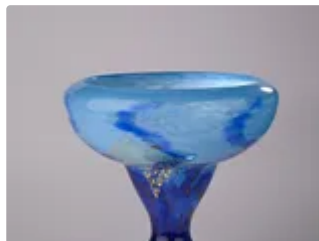

EXPOSITIONS

Une sélection par : PHILOCALE

Description : Fonds de collection de verrerie du XXe siècle : DRAGUIR, DELATTE, MAURE-VIEIL, DAUM, DEGUÉ, DE FEURE, TORCHEUX, NOVARO, PEYNAUD, LA ROCHRE, LALIQUE, LEGRAS, LE VERRE FRANÇAIS, LORRAIN, LOETZ, LUZORO, MÜLLER, LEPAGE, SCHNEIDER, VERLYS et divers.