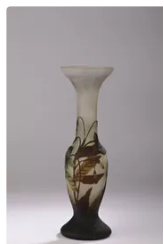

Lot n°120 A. DRAGOUIR. Vase balustre en verre multicouche brun...

Est. : 40 - 60 €