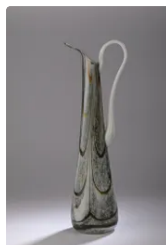

Lot n°404 Aiguière en verre à décor nuancé blanc, brun et...

Est. : 20 - 30 €