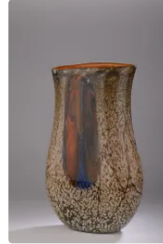

Lot n°57 TRAVAIL CONTEMPORAIN. Vase à corps méplat et col...

Est. : 100 - 200 €