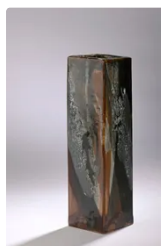

Lot n°122 TRAVAIL FRANÇAIS. Vase quadrangulaire en grès...

Est. : 60 - 90 €