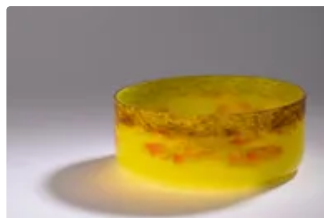

Est. : 70 - 100 €

Lot n°3 LORRAIN. Coupe à corps circulaire en verre marmoréen...

Est. : 200 - 300 €

Lot n°5 DEGUÉ (David GUERON, 1892-1950). Coupe à corps...

Est. : 60 - 80 €

Lot n°6 TRAVAIL FRANÇAIS. Vase ovoïde élancé à col ouvert,...