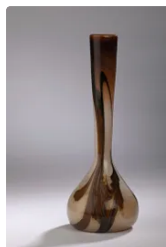

Lot n°114 Bob LE BLEIS (XXe) - LES VERRIERS DE MAURE-VIEIL....

Est. : 50 - 80 €