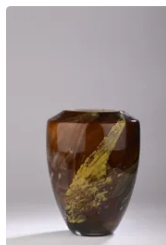

Lot n°73 TRAVAIL CONTEMPORAIN. Vase ovoïde épaulé et col...

Est. : 50 - 80 €