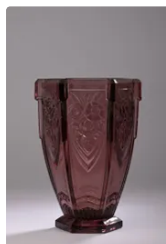

Lot n°156 VERLYS. Vase ovoïde en pans coupés en verre violet...

Est. : 70 - 100 €