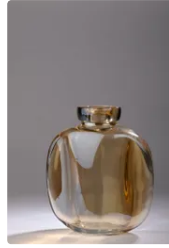

Est. : 10 - 20 €

Lot n°387 Vase fuselé en
verre multicolore à talon
circulaire...

Est. : 10 - 20 €

Lot n°388 Mats JONASSON (1945) attribué à. Presse papier en...

Est. : 15 - 30 €

Lot n°389 Vase de forme libre à bas goulot en verre moulé...