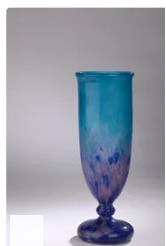

Lot n°123 SCHNEIDER. Vase ovoïde sur piédouche bagué...

Est. : 500 - 800 €