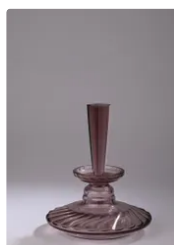

Lot n°418 Flacon lentiforme en verre parme à panse circulaire...

Est. : 40 - 60 €