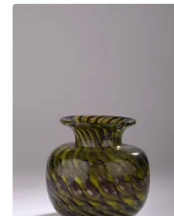

Est. : 70 - 100 €

Lot n°368 Erwin EISCH (1927 - 2022). Vase cubique épaulé et...

Est. : 40 - 50 €

Lot n°369 BAROVIER & TOSO (dans le goût de). Coupe...

Est. : 20 - 50 €

Lot n°370 FHELL. Vase ovoïde épaulé en verre mélangé violet et...