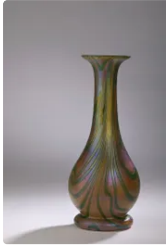

Lot n°300 LOETZ (dans le goût de). Vase balustre à col ouvert...

Est. : 120 - 180 €