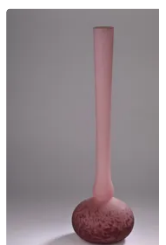

Est. : 150 - 200 €

Lot n°125 TRAVAIL FRANÇAIS. Vase à corps étiré torsadé et col...

Est. : 30 - 50 €

Lot n°126 DELATTE - NANCY (dans le goût de). Vase berluze en...

Est. : 80 - 120 €

Lot n°127 DELATTE - NANCY (dans le goût de). Vase berluze en...