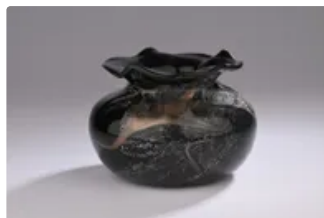

Est. : 30 - 40 €

Lot n°371 LA ROCHERE.
Vase berluze ovoïde à long
col tubulaire...

Est. : 40 - 60 €

Lot n°372 MDINA - MALTE.
Vase rouleau en verre
mélangé...

Est. : 20 - 40 €

Lot n°373 Bob LE BLEIS
(XXe) - LES VERRIERS DE
MAURE-VIEIL....