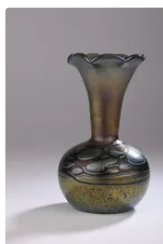

Est. : 20 - 30 €

Lot n°343 MICHEL. Vase ovoïde épaulé en verre blanc à décor de...

Est. : 70 - 100 €

Lot n°344 MDINA -MALTE. Vase ovoïde en verre rosé et...

Est. : 30 - 40 €

Lot n°345 TRAVAIL ETRANGER. Vase sphérique à long col conique...