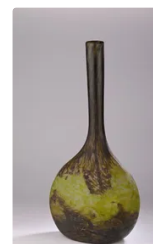

Est. : 150 - 200 €

Lot n°233 TRAVAIL CONTEMPORAIN. Vase ovoïde en verre mélangé à...

Est. : 40 - 60 €

Lot n°234 DAUM - NANCY. Coupe conique sur piédouche bagué...

Est. : 600 - 800 €

Lot n°235 DAUM - NANCY. Vase berluzé à corps ovoïde méplat en...