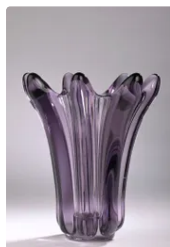

Lot n°203 TRAVAIL CONTEMPORAIN. Vase corolle en cristal violet...

Est. : 60 - 90 €