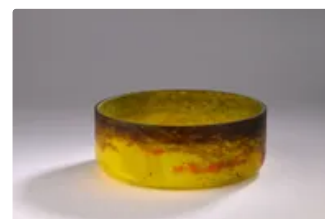

Est. : 80 - 120 €

Lot n°19 DAUM - NANCY. Coupe ovoïde à talon annulaire en...

Est. : 20 - 30 €

Lot n°21 DAUM - NANCY. Vide-poche à corps quadrangulaire...

Est. : 150 - 200 €

Lot n°22 TRAVAIL FRANÇAIS. Coupe à corps circulaire en verre...

Est. : 70 - 100 €

Lot n°24 TRAVAIL MODERNE. Coupe ovoïde sur piédouche à corps...

Est. : 40 - 60 €

Lot n°25 TRAVAIL FRANÇAIS. Coupe à corps circulaire en verre...

Est. : 20 - 30 €

Lot n°26 CERVE - ITALIE. Vase conique en verre blanc à décor...