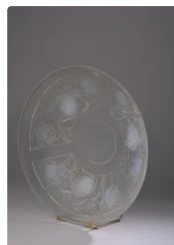

Lot n°25 TRAVAIL FRANÇAIS. Coupe à corps circulaire en verre...

Est. : 20 - 30 €