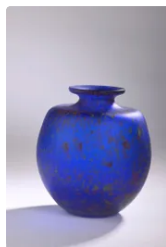

Est. : 150 - 200 €

Lot n°128 TRAVAIL AUTRICHIEN. Vase balustre à col conique...

Est. : 40 - 60 €

Lot n°129 TRAVAIL SCANDINAVE. Pichet à long bec verseur et...

Est. : 30 - 40 €

Lot n°130 TRAVAIL FRANÇAIS. Vase sphérique épaulé à col...