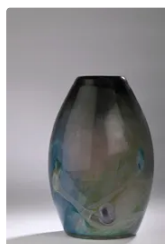

Lot n°233 TRAVAIL CONTEMPORAIN. Vase ovoïde en verre mélangé à...

Est. : 40 - 60 €