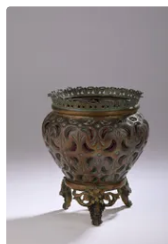

Lot n°409 Petit vase balustre en verre rose à monture...

Est. : 15 - 20 €