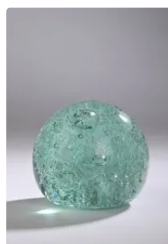

Est. : 80 - 120 €

Lot n°11 TRAVAIL MODERNE. Vase à corps de baleine en verre...

Est. : 70 - 100 €

Lot n°12 TRAVAIL MODERNE. Vase à corps conique et col...

Est. : 40 - 50 €

Lot n°13 TRAVAIL MODERNE. Presse-papier sphérique. Épreuve...