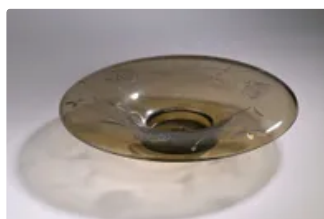

Lot n°215 TRAVAIL FRANÇAIS. Coupe à large aile circulaire en...

Est. : 40 - 50 €