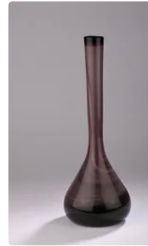

Lot n°102 Bob LE BLEIS (XXe) - LES VERRIERS DE MAURE-VIEIL...

Est. : 70 - 100 €