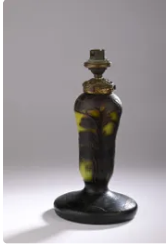

Est. : 30 - 40 €

Lot n°50 TRAVAIL CONTEMPORAIN. Vase conique et col ouvert en...

Est. : 60 - 90 €

Lot n°51 Bob LE BLEIS (XXe) - LES VERRIERS DE MAURE-VIEIL....

Est. : 70 - 100 €

Lot n°54 J. MICHEL. Pied de lampe balustre en verre doublé...