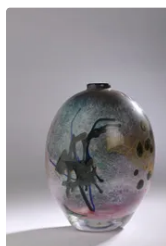

Lot n°261 Jean-Claude NOVARO (1943 - 2014). Vase ovoïde épaulé...

Est. : 100 - 150 €