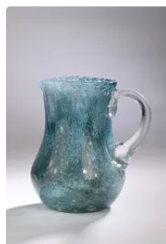

Lot n°375 CRISTALLERIE
DES PAPES. Pichet en verre
bleu...

Est. : 30 - 40 €