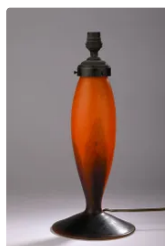

Lot n°262 LE VERRE FRANÇAIS. Lampe de table à corps balustre...

Est. : 300 - 400 €