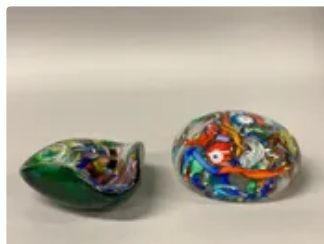

Lot n°229 TRAVAIL CONTEMPORAIN. Presse-papier et vide-poche en...

Est. : 20 - 30 €