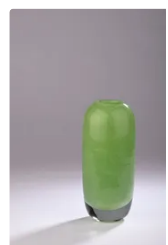

Lot n°352 TRAVAIL CONTEMPORAIN. Vase oblong en verre vert et...

Est. : 30 - 40 €