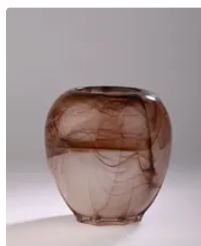

Lot n°139 SCHNEIDER (dans le goût de). Vase ovoïde en pans...

Est. : 30 - 40 €