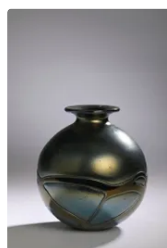

Lot n°144 PHOENICIAN GLASS - MALTA. Vase sphérique épaulé en...

Est. : 40 - 50 €