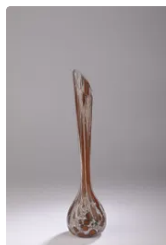

Lot n°371 LA ROCHERE.
Vase berluze ovoïde à long
col tubulaire...

Est. : 40 - 60 €