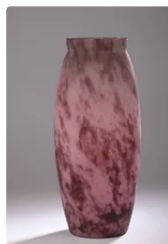

Lot n°80 TRAVAIL FRANÇAIS. Vase ovoïde en verre mélangé...

Est. : 40 - 50 €