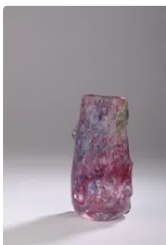

Lot n°324 TRAVAIL CONTEMPORAIN. Vase ovoïde en verre rosé,...

Est. : 30 - 40 €