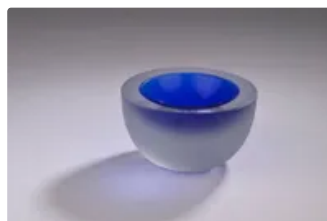

Est. : 40 - 50 €

Lot n°138 LA ROCHERE. Vase ovoïde épaulé à col conique...

Est. : 30 - 40 €

Lot n°139 SCHNEIDER (dans le goût de). Vase ovoïde en pans...

Est. : 30 - 40 €

Lot n°140 TRAVAIL CONTEMPORAIN. Coupelle à corps ovoïde en...