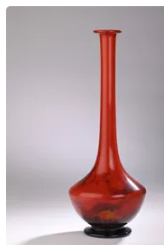

Est. : 30 - 40 €

Lot n°194 TRAVAIL
CONTEMPORAIN. Vase
tubulaire en cristal...

Est. : 30 - 50 €

Lot n°196 Louis DAGE
(1885 - 1962). Vase ovoïde
en céramique...

Est. : 40 - 60 €

Lot n°197 MÜLLER FRERES - LUNEVILLE. Vase soliflore balustre à...