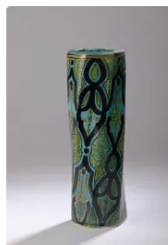

Est. : 20 - 30 €

Lot n°405 Vase hexagonal en faïence émaillée et doré d'un...

Est. : 10 - 20 €

Lot n°406 PHOENICIAN MALTA. Vase ovoïde à lustre métallique,...

Est. : 30 - 40 €

Lot n°407 SWEDEN SEDA. Vase soliflore à corps globulaire à...