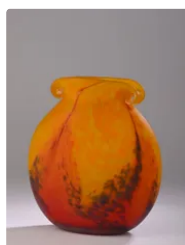

Lot n°241 TRAVAIL CONTEMPORAIN; Vase ovoïde à corps méplat en...

Est. : 30 - 50 €