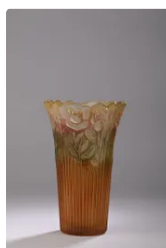

Est. : 20 - 30 €

Lot n°141 Jean-Pierre CINQUILLI (XXe). Coupe à corps conique...

Est. : 30 - 40 €

Lot n°142 LA ROCHERE. Vase berluze en verre mélangé rose, bleu...

Est. : 40 - 50 €

Lot n°143 Sylvie MONTAGNON (née en 1966). Vase tubulaire à col...