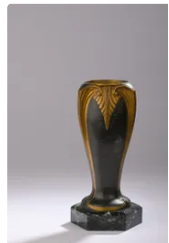

Est. : 20 - 40 €

Lot n°399 Dans le goût de LOETZ KRALIK, vase fuselé à panse...

Est. : 30 - 50 €

Lot n°400 GERBINO à VALLAURIS. Vase piriforme en terres mêlées...

Est. : 30 - 50 €

Lot n°401 Louis SENART début XXe siècle. Vase en bronze à...