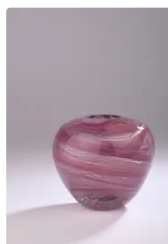

Est. : 20 - 30 €

Lot n°343 MICHEL. Vase ovoïde épaulé en verre blanc à décor de...

Est. : 70 - 100 €

Lot n°344 MDINA -MALTE. Vase ovoïde en verre rosé et...

Est. : 30 - 40 €

Lot n°345 TRAVAIL ETRANGER. Vase sphérique à long col conique...