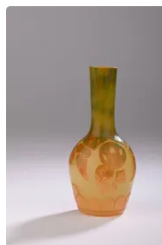

Lot n°333 LE VERRE FRANÇAIS. Vase ovoïde à col tubulaire en...

Est. : 60 - 80 €