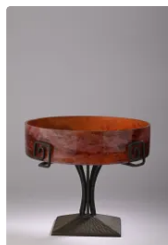

Est. : 70 - 100 €

Lot n°3 LORRAIN. Coupe à corps circulaire en verre marmoréen...

Est. : 200 - 300 €

Lot n°5 DEGUÉ (David GUERON, 1892-1950). Coupe à corps...

Est. : 60 - 80 €

Lot n°6 TRAVAIL FRANÇAIS. Vase ovoïde élancé à col ouvert,...