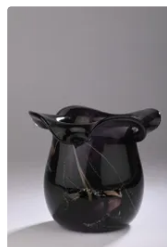

Lot n°135 Bob LE BLEIS (XXe) - LES VERRIERS DE MAURE-VIEIL...

Est. : 50 - 80 €